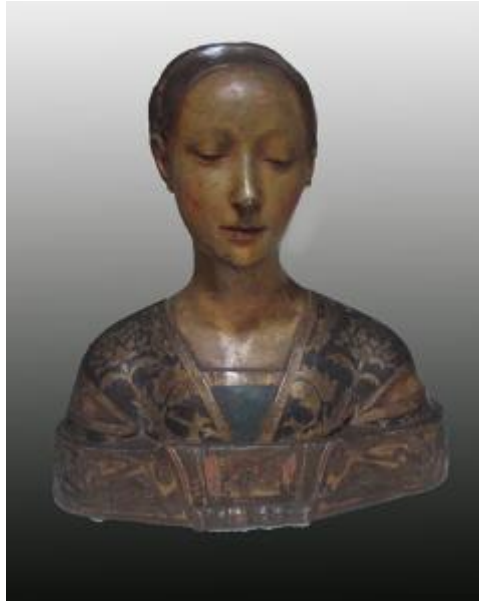

Registro 2-5199

**Institución**

Museo Nacional de Bellas Artes

Tipo de objeto

Escultura

Materiales y técnicas

Escultura

Dimensiones

Alto 44.5 x Ancho 41 x Profundidad 20.5 cm

Características que lo distinguen

Obra tridimensional, exenta, policromada. Escultura de bulto que representa un busto femenino. La mujer, delgada, de apariencia juvenil, tiene el pelo tomado en un moño, mira delicadamente hacia abajo con una sensación serena. Usa una camiseta de color verde musgo y una blusa con decoraciones florales en color dorado.

Título

Busto de Ippolita María Sforza , Princesa Aragonesa Hija del Ferrante

Creador

Desconocido/a