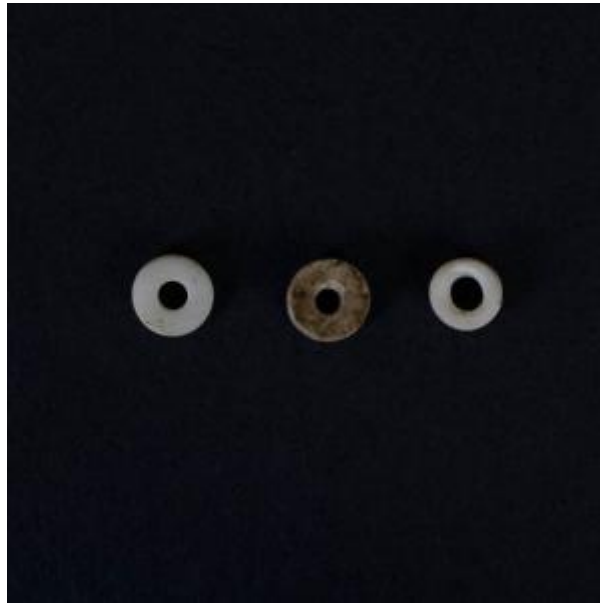

Registro 8-11641

**Institución**

Museo Arqueológico de La Serena

Tipo de objeto

Cuenta

Materiales y técnicas

Cuenta

Dimensiones

Diámetro 4.70 Milímetros x Espesor 1.70 Milímetros x Peso 0.1 Gramos

Características que lo distinguen

Objetos ornamentales de uso personal, dos de color blanco y uno café. Todos presentan forma discoidal, sección transversal plana, bordes rectos y una perforación central cilíndrica.