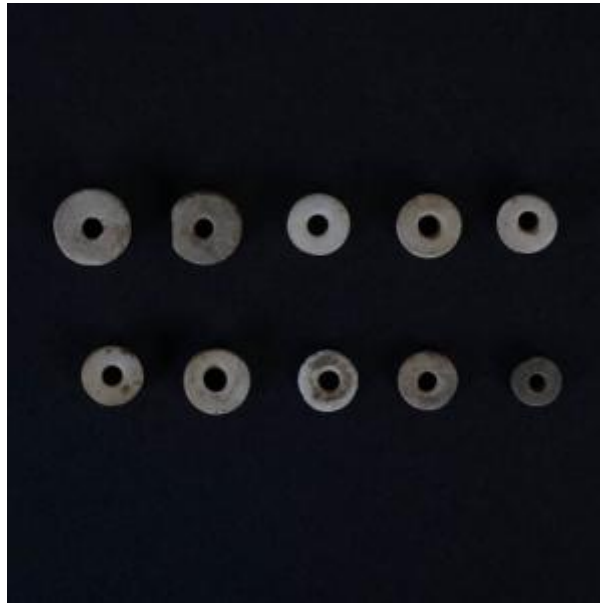

Registro 8-11688

**Institución**

Museo Arqueológico de La Serena

Tipo de objeto

Cuenta

Materiales y técnicas

Cuenta

Dimensiones

Diámetro 5.23 Milímetros x Espesor 1.67 Milímetros x Peso 0.1 Gramos

Características que lo distinguen

Objetos ornamentales de uso personal de diversos colores. Se observan ocho de color blanco y dos grises. Todos presentan forma discoidal, sección transversal plana, bordes rectos y una perforación central cilíndrica.

Una de las cuentas presenta su superficie erosionada.