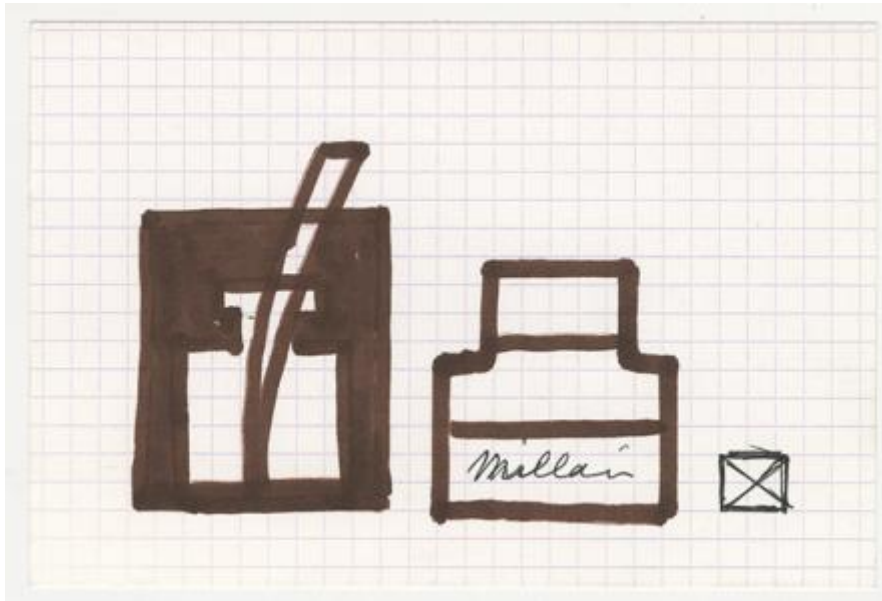

Registro 3-41808

**Institución**

Museo Histórico Nacional

Tipo de objeto

Dibujo

Materiales y técnicas

Dibujo

Dimensiones

Alto 10 x Ancho 15 cm

Características que lo distinguen

Trabajo visual hecho con lápiz y papel. Objeto de forma rectangular en orientación horizontal. Bordes regulares. Papel acuanadrillado blanco con líneas horizontales y verticales color violeta. En el centro hay tres figura dibujadas, al lado izquierdo se encuentra un tintero con una pluma dentro de un rectángulo pintada en color café. Al centro otra figura irregular dividida en tres partes, en su parte inferior firma Gonzalo Millán con lápiz de tinta negra. La última figura al lado derecho es un rectángulo con una equis dibujada a su interior.