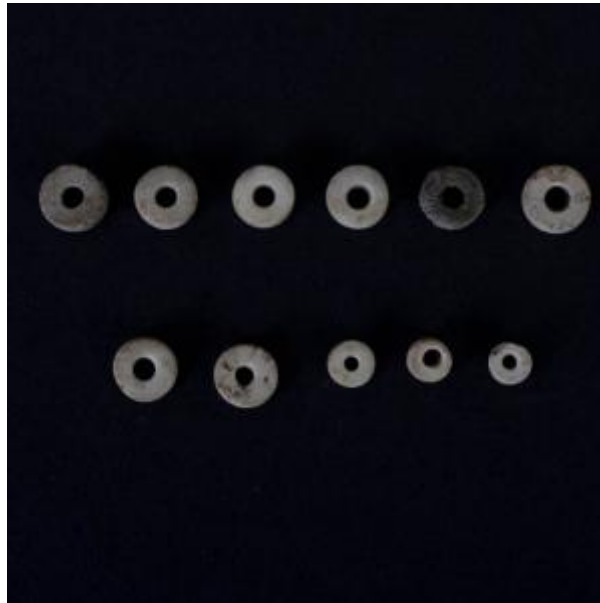

Registro 8-11722

**Institución**

Museo Arqueológico de La Serena

Tipo de objeto

Cuenta

Materiales y técnicas

Cuenta

Dimensiones

Diámetro 5.13 Milímetros x Espesor 2.17 Milímetros x Peso 0.1 Gramos

Características que lo distinguen

Objetos ornamentales de uso personal de diversas morfologías y colores. Se observa uno tubular de color blanco, dos discoidales grises y ocho discoidales blancos. Todos presentan una sección transversal plana, bordes rectos y una perforación central cilíndrica.

Uno de ellos presenta la superficie erosionada.