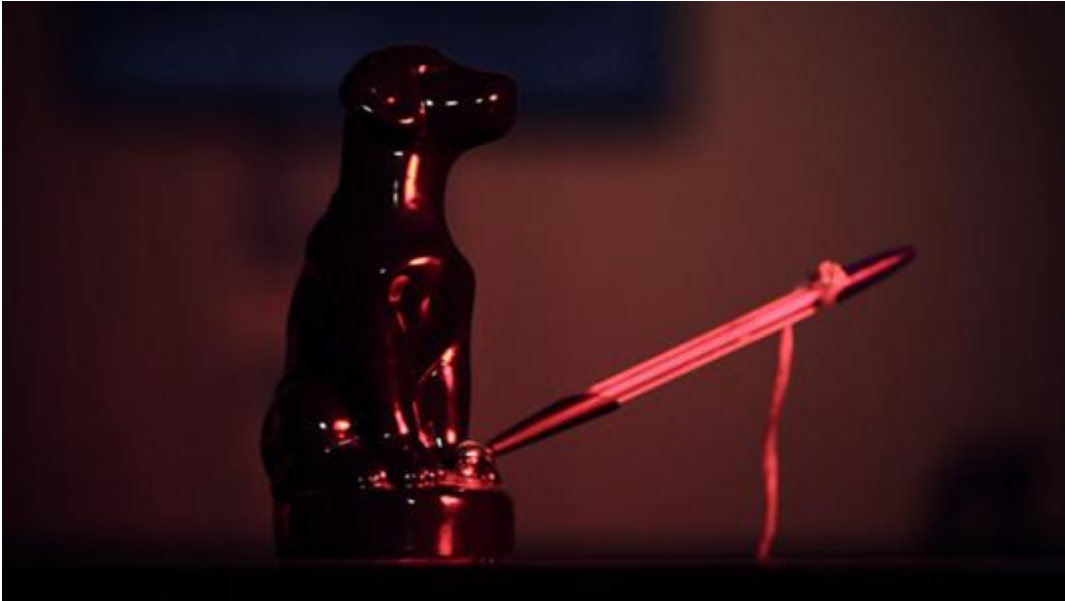

## Registro 2-5236

**Institución**

Museo Nacional de Bellas Artes

**Tipo de objeto**

Video (artes de la representación)

**Materiales y técnicas**

Video (artes de la representación)

**Dimensiones**

Alto 50 x Ancho 40 x Profundidad 20 cm

**Características que lo distinguen**

Video arte contemporáneo que registra una locación al interior del Museo Nacional de Bellas Artes, generando una reflexión y concientización respecto del propio espacio donde se exhibe.