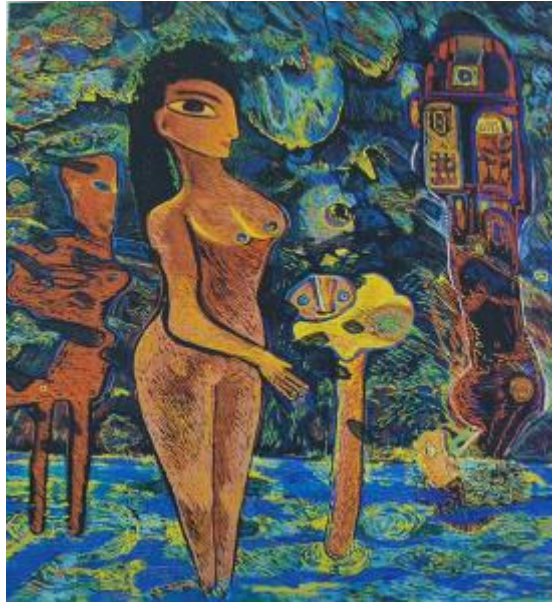

## Registro 2-5246

**Institución**

Museo Nacional de Bellas Artes

**Tipo de objeto**

Grabado

**Materiales y técnicas**

Grabado

**Dimensiones**

Alto 65.2 x Ancho 50 cm

**Características que lo distinguen**

Obra bidimensional de formato rectangular en orientación vertical. Grabado figurativo que representa, a la izquierda, una mujer desnuda, de cuerpo entero, piel morena y de perfil. Al costado derecho una figura vertical, algo abstracta. En segundo plano una figura antropomorfa y una estructura vertical de grandes dimensiones. El fondo de la obra es muy colorido en tonos azul, celeste, verde y amarillo.