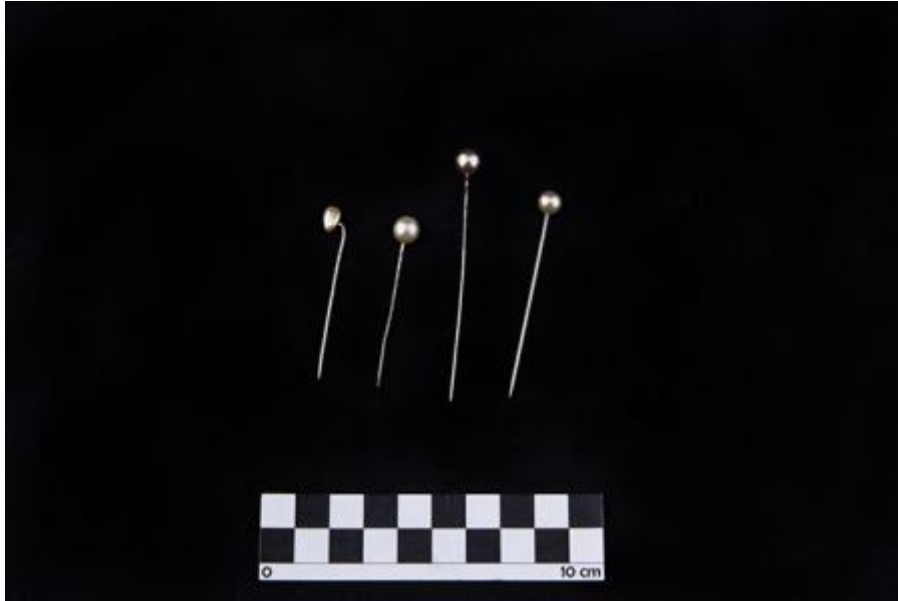

Registro 29-86

**Institución**

Archivo del Escritor

Tipo de objeto

Alfiler (joya)

Dimensiones

Largo 7.7 x Diámetro máximo 0.8 cm

Características que lo distinguen

Objeto de adorno personal. Alfiler metálico, uno de sus extremos termina en punta mientras el extremo contrario posee una cabeza esférica beige perlado que asemeja una perla.