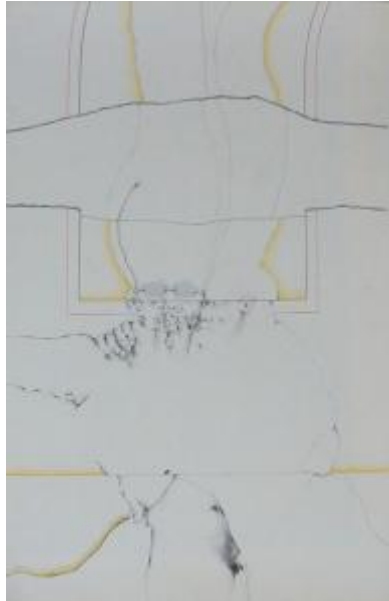

Registro 2-5262

**Institución**

Museo Nacional de Bellas Artes

Tipo de objeto

Dibujo

Materiales y técnicas

Dibujo

Dimensiones

Ancho 71 x Alto 100 cm

Características que lo distinguen

Obra bidimensional de formato rectangular en orientación vertical. Dibujo figurativo compuesto por dos hombres abrazados al centro, el sujeto de la izquierda lleva lentes oscuros y cubre su boca con una mano, mientras el de la derecha le besa una mejilla. Ambos hombres llevan una prolongación horizontal sobre sus cabezas. Fondo blanco.