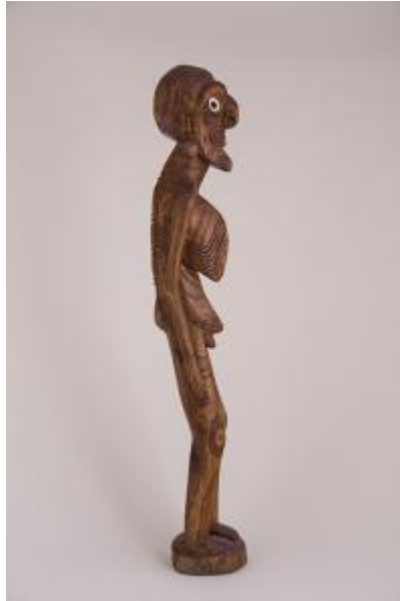

## Registro 4-1960

**Institución**

Museo Historia Natural de Valparaíso

**Tipo de objeto**

Moai Kava Kava

**Materiales y técnicas**

Moai Kava Kava

**Dimensiones**

Alto 75.4 x Ancho 12 x Profundidad 14.4 cm

**Características que lo distinguen**

Figura exenta de forma alargada semi curva con base, antropomorfa calva, con diseños lineales, cejas marcadas, ojos abiertos realizados con incrustaciones, nariz prominente, la boca abierta con los dientes cerrados, orejas largas y mentón turgente con pequeña barba. El tórax es sobresaliente con las costillas marcadas, ambos brazos se encuentran en los costados del cuerpo y las manos extendidas con largos dedos. La espalda se encuentra levemente curvada con las vertebras marcadas, piernas y pies sin detalles.