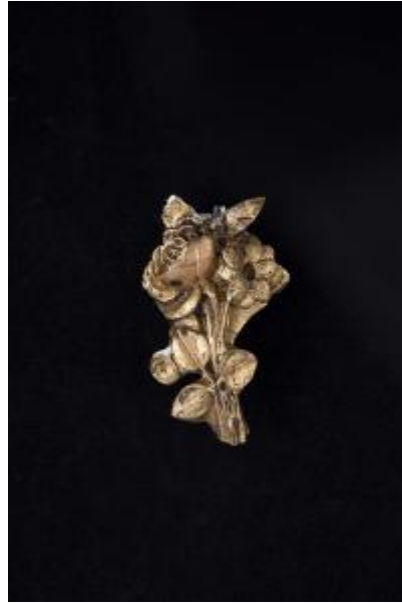

Registro 4-2436

**Institución**

Museo Historia Natural de Valparaíso

Tipo de objeto

Figurilla

Materiales y técnicas

Figurilla

Dimensiones

Alto 9 x Ancho 5.5 x Profundidad 3 cm

Características que lo distinguen

Figura que representa un ramillete de flores y hojas doradas.

En la parte posterior se ve el material como si hubiese sido arrancada de algún sitio.

Según papel encontrado junto al objeto fue usado como pisapapeles