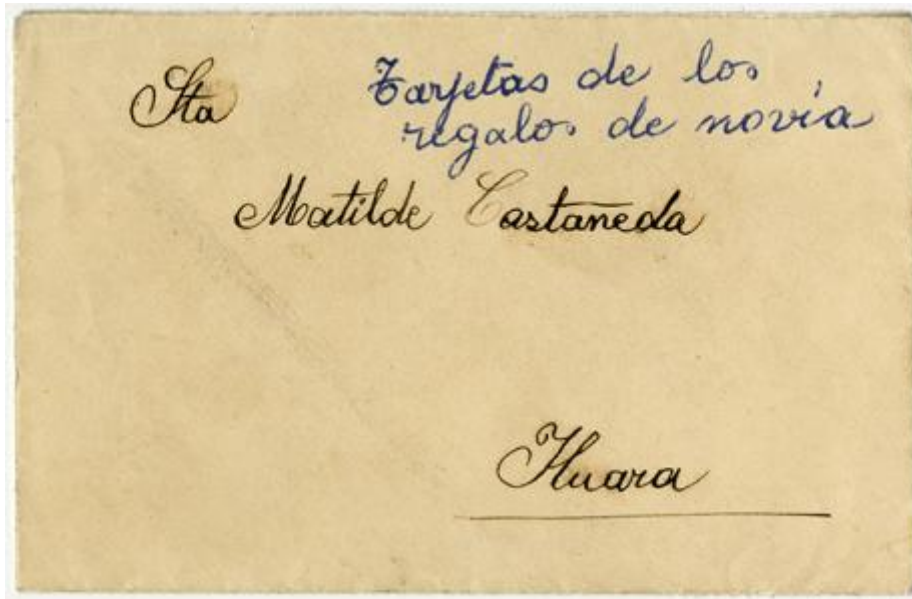

## Registro 3-42252

**Institución**

Museo Histórico Nacional

**Conjunto**

Conjunto (grupo de objetos)

**Tipo de objeto**

Tarjeta de saludo, Sobre

**Materiales y técnicas**

Tarjeta de saludo

**Dimensiones**

Ancho 9.2 x Alto 5.5 x Alto 7.4 x Ancho 11.5 cm

**Características que lo distinguen**

Documento manuscrito con tinta de color azulado cuyo reverso contiene texto impreso y en la parte inferior una firma

**Título**

Tarjetas dedicatorias y recuerdo nupcial

**Fecha o período**

1914-11-11

**Creador**

Desconocido/a