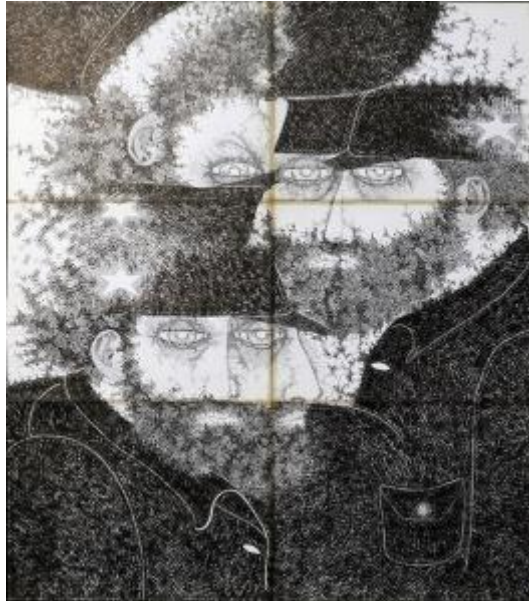

Registro 2-5279

**Institución**

Museo Nacional de Bellas Artes

Tipo de objeto

Dibujo

Materiales y técnicas

Dibujo

Dimensiones

Alto 150 x Ancho 130 cm

Características que lo distinguen

Obra de formato rectangular en orientación vertical. Dibujo figurativo, monocromático, que representa cinco retratos masculinos en diversos sentido. En el plano superior, un rostro invertido, al centro dos rostros de perfil a la izquierda y abajo otros dos rostros hacia la derecha. Los hombres, en general, usan boina negra con estrella blanca, barba negra y abundante, además de un traje ancho, oscuro.

Título

Políptico 5

Fecha o período

1968

Creador

Valentina Cruz