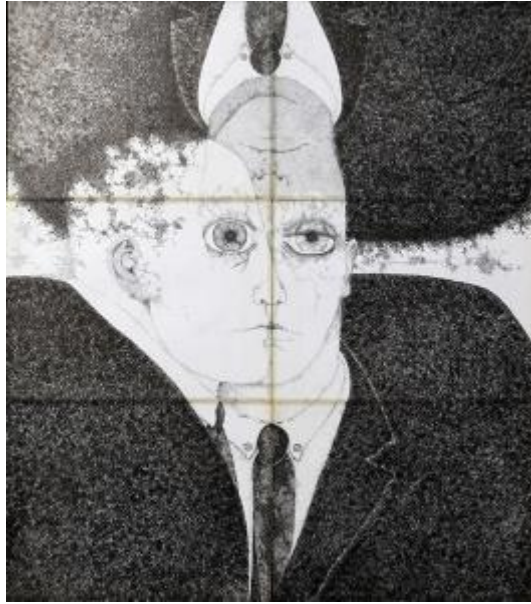

Registro 2-5281

**Institución**

Museo Nacional de Bellas Artes

Tipo de objeto

Dibujo

Materiales y técnicas

Dibujo

Dimensiones

Alto 150 x Ancho 130 cm

Características que lo distinguen

Obra de formato rectangular en orientación vertical. Dibujo semi-figurativo, monocromático que representa un rostro masculino compuesto por figuras antropomorfas en distintas direcciones. El sujeto, calvo, de ojos grandes, usa un traje formal de color negro.

Título

Políptico 7

Fecha o período

1968

Creador

Valentina Cruz