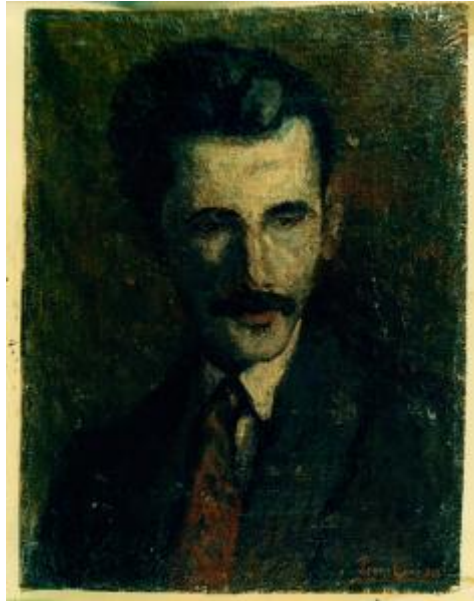

Registro 100-570

**Institución**

Pinacoteca Universidad de Concepción

Tipo de objeto

Pintura (obra visual)

Materiales y técnicas

Pintura (obra visual)

Dimensiones

Alto 50 x Ancho 28 cm

Características que lo distinguen

Obra de formato rectangular. Composición en base a busto masculino de medio perfil. Viste chaqueta de color café, camisa de color blanco y corbata de color rojo. Lleva cabello corto de color castaño y bigote. El fondo plano de color verde oscuro.