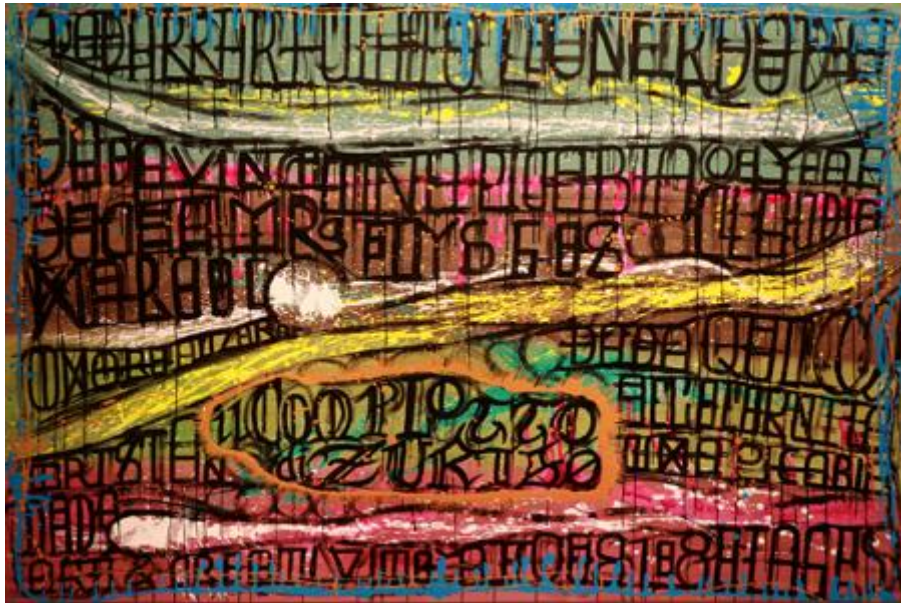

Registro 2-5327

**Institución**

Museo Nacional de Bellas Artes

Tipo de objeto

Pintura (obra visual)

Materiales y técnicas

Pintura (obra visual)

Dimensiones

Alto 240 x Ancho 160 x Profundidad 3 cm

Características que lo distinguen

Obra de formato rectangular en orientación horizontal. Pintura abstracta compuesta por franjas de información horizontal; estas están construidas por signos (casi letras) de color negro sobre zonas de colores verde, marrón, rosado, amarillo, blanco. Estas zonas se entremezclan generando matices de color, incluso en distintos sentidos de movimiento. Destaca en el plano inferior central una figura de contorno anaranjado con apariencia similar a una botellas de costado. Se utiliza el recurso de la mancha y el goteo en distintas zonas del trabajo.