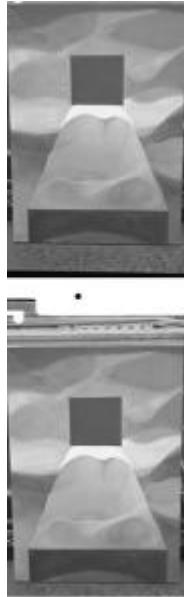

## Registro 2-5329

**Institución**

Museo Nacional de Bellas Artes

**Tipo de objeto**

Negativo (fotografía)

**Materiales y técnicas**

Negativo (fotografía)

**Dimensiones**

Alto 12.5 x Ancho 6 cm

**Características que lo distinguen**

Negativo fotográfico doble en blanco y negro, con registro de una obra del artista. El registro muestra una de sus pinturas con una cama, al centro, con un fondo etereo.

**Título**

Antúñez, Nemesio. Pinturas

**Creador**

Sergio Berthoud