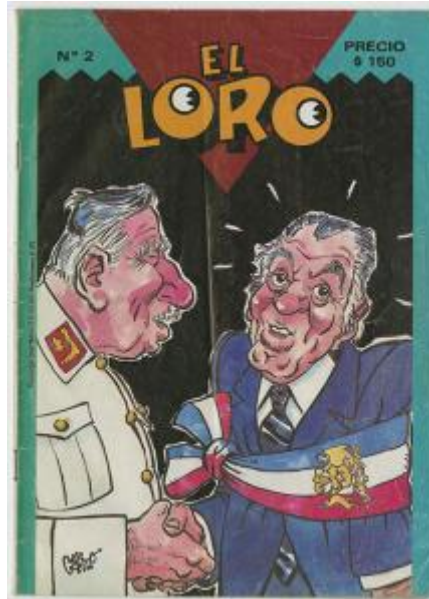

Registro 3-17670

Institución

Museo Histórico Nacional

Tipo de objeto

Revista

Materiales y técnicas

Revista

Dimensiones

Alto 26.4 x Ancho 18.7 cm

Características que lo distinguen

Publicación impresa de formato rectangular. En la portada aparece representado un dibujo de dos personajes masculinos de perfil en colores, y presenta algunos caracteres impresos.

Título

El Loro, N° 2

Tema

Los personajes representados son Augusto Pinochet (izquierda) y Patricio Aylwin (derecha)

Fecha o período

1989