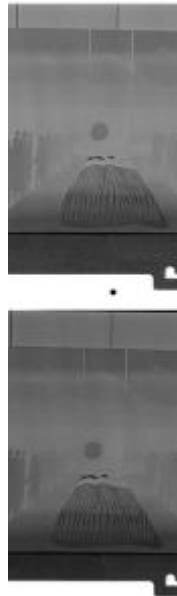

Registro 2-5418

**Institución**

Museo Nacional de Bellas Artes

Tipo de objeto

Negativo (fotografía)

Materiales y técnicas

Negativo (fotografía)

Dimensiones

Alto 12.5 x Ancho 6 cm

Características que lo distinguen

Negativo doble en blanco y negro con dos tomas fotográfica de la misma obra. Se representa una cama que tiene un cubrecama a rayas, sobre la cama se ve un círculo que parece representar el sol, la cama tiene dos líneas verticales hacia arriba. A ambos costados de la cama hay sombras de personas.