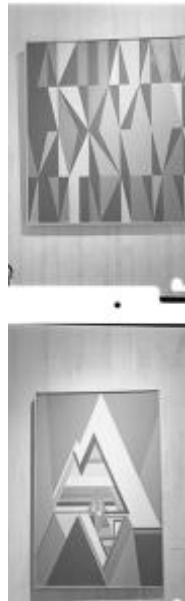

Registro 2-5454

**Institución**

Museo Nacional de Bellas Artes

Tipo de objeto

Negativo (fotografía)

Materiales y técnicas

Negativo (fotografía)

Dimensiones

Alto 12.5 x Ancho 6 cm

Características que lo distinguen

Negativo doble en blanco y negro con registro de una exposición. Dos registros de obras distintas de carácter abstracto geométrico. El negativo superior muestra una obra con una composición a cuatro franjas donde predominan los triángulos y los paralelepípedos. El negativo inferior es una composición donde predomina la figura de un triángulo al centro y otros que emanen desde él.

Título

Exposición 21 años Forma y Espacio

Fecha o período

1976-12

Creador

Sergio Berthoud