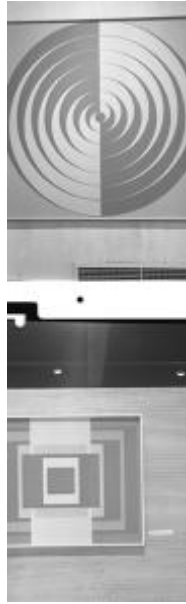

## Registro 2-5456

**Institución**

Museo Nacional de Bellas Artes

**Tipo de objeto**

Negativo (fotografía)

**Materiales y técnicas**

Negativo (fotografía)

**Dimensiones**

Alto 12.5 x Ancho 6 cm

**Características que lo distinguen**

Negativo doble en blanco y negro con registro de una exposición. Se observan dos registros de obras de carácter abstracto geométrico. El negativo superior tiene un cuadro con un círculo interno, en el centro tiene distintas líneas que simulan un espiral. El negativo inferior tiene una obra con cuatro rectángulos en tonalidades claras, unos dentro de otros.

**Título**

Exposición 21 años Forma y Espacio

**Fecha o período**

1976-12

**Creador**

Sergio Berthoud