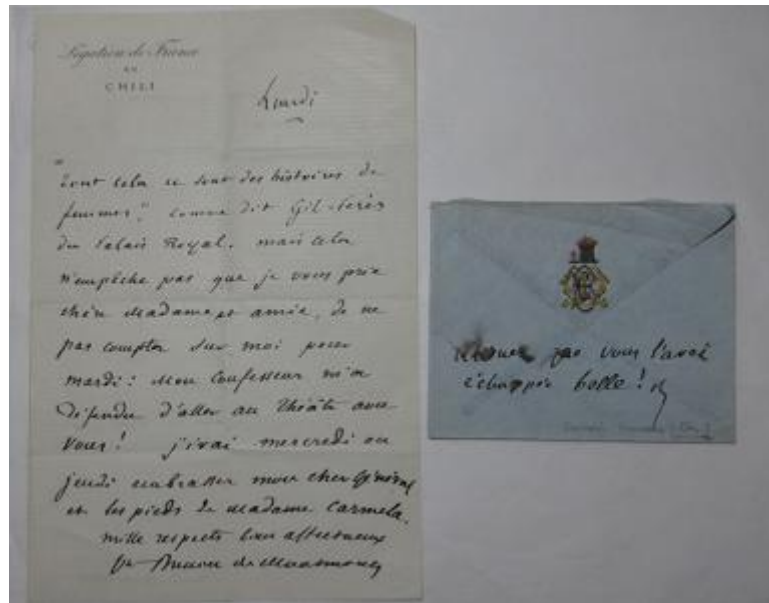

Registro 3-18035

**Institución**

Museo Histórico Nacional

Tipo de objeto

Carta

Materiales y técnicas

Carta

Dimensiones

Alto 20.7 x Ancho 13.5 cm

Características que lo distinguen

Documento rectangular, manuscrito en tinta con caligrafía cursiva sobre papel, acompaña al documento un sobre con sello dorado.

Documento presenta plegado y se encuentra en buen estado. El sobre presenta manchas de tinta corrida.