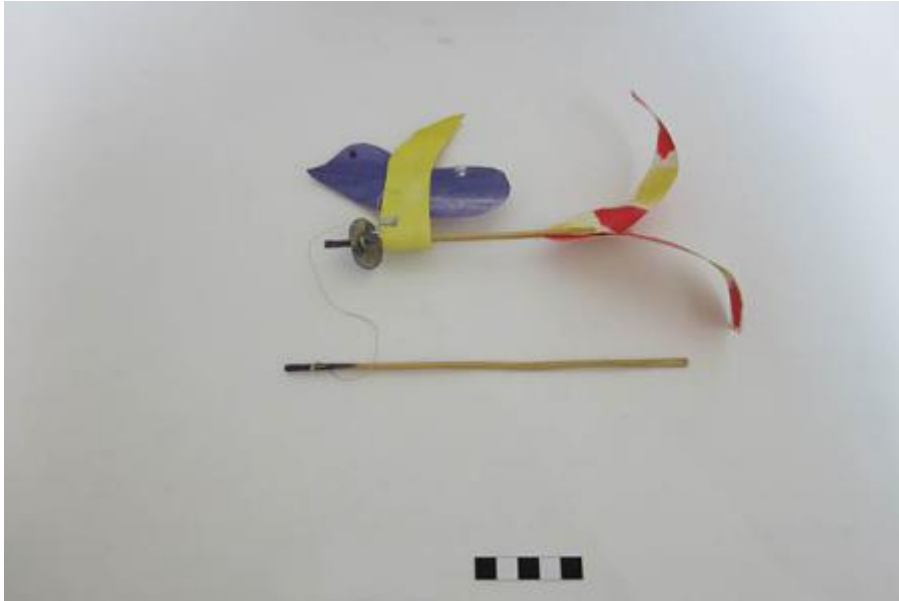

Registro 3-18150

**Institución**

Museo Histórico Nacional

Tipo de objeto

Figurilla

Materiales y técnicas

Figurilla

Dimensiones

Largo 12 x Ancho 4 cm

Características que lo distinguen

Objeto recreativo de papel, tiene aspecto de veleta, a un extremo presenta una pieza recortada en curvas de color amarillo y rojo, sobre un eje de madera; del otro extremo elementos recortados de color morado y amarillo con aspecto de pájaro, además, tiene atado un cordón del que pende un eje de madera.