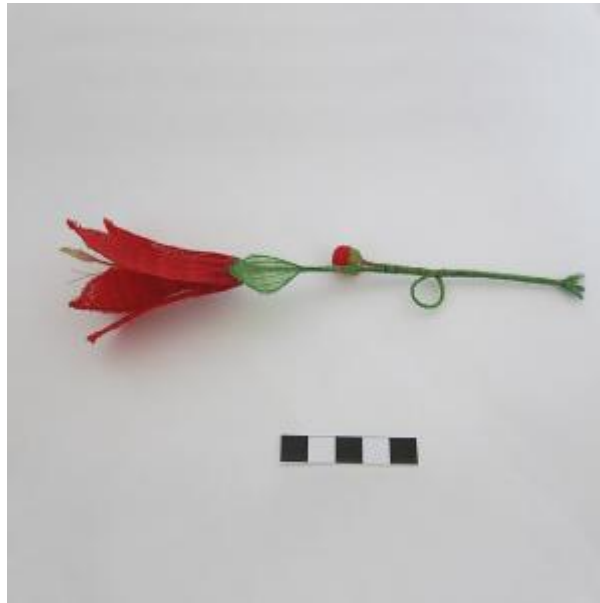

## Registro 3-18964

**Institución**

Museo Histórico Nacional

**Tipo de objeto**

Figurilla

**Materiales y técnicas**

Figurilla

**Dimensiones**

Ancho 6 x Largo 21 cm

**Características que lo distinguen**

Objeto decorativo, es un volumen cónico que representa una flor tejida de color rojo; está formada por una serie de pétalos y se prolonga en un breve eje cilíndrico de color verde; en su zona media presenta una esfera roja. La flor se identifica como un copihue (*Lapageria rosea*) flor nacional de Chile.