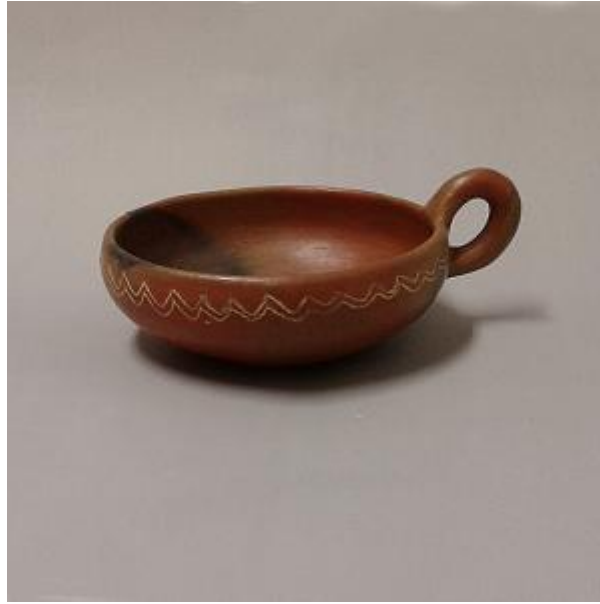

Registro 3-20088

**Institución**

Museo Histórico Nacional

Tipo de objeto

Recipiente

Materiales y técnicas

Recipiente

Dimensiones

Alto 6 x Ancho 14.5 x Profundidad 11.8 cm

Características que lo distinguen

Objeto de uso doméstico, es un volumen cóncavo de color marrón rojizo y paredes breves. El anverso presenta borde recto, una amplia concavidad y sus paredes convergen en la base de menores dimensiones; al extremo lateral presenta un asa cilíndrica y elevada. Junto al borde tiene una franja de ornamentación geométrica, con dos líneas blancas, zigzagueantes y paralelas.