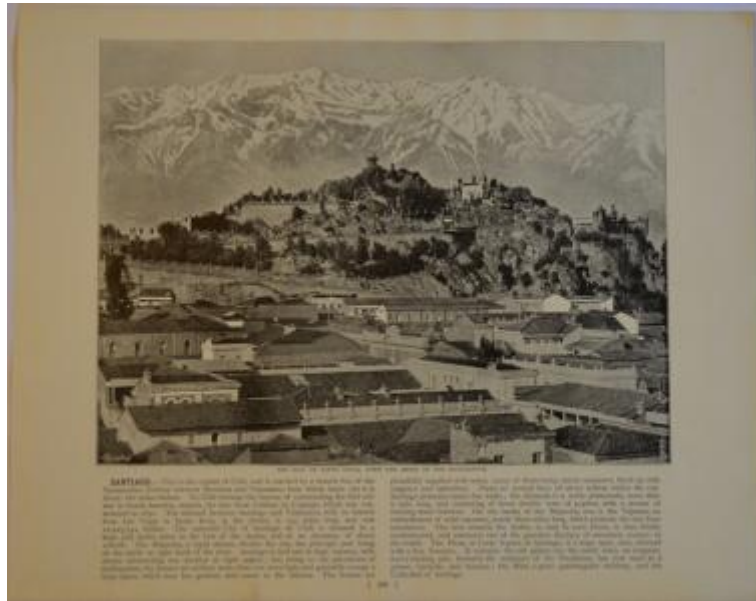

Registro 9-1221

**Institución**

Museo Nacional Benjamín Vicuña Mackenna

Tipo de objeto

Lámina

Materiales y técnicas

Lámina

Dimensiones

Alto 26.5 x Ancho 33.3 cm

Características que lo distinguen

Obra bidimensional en monocromo de formato rectangular apaisado, composición en base a paisaje urbano. En el extremo inferior se observa un cúmulo de techumbres de tejas y los pisos superiores de construcciones. Al centro un cerro rocoso cubierto de vegetación y con algunas construcciones sobresalientes. Al fondo montañas cubiertas de nieve.

Título

The Hill of Santa Lucia, with the Andes in the Background

Creador

Georg Meisenbach