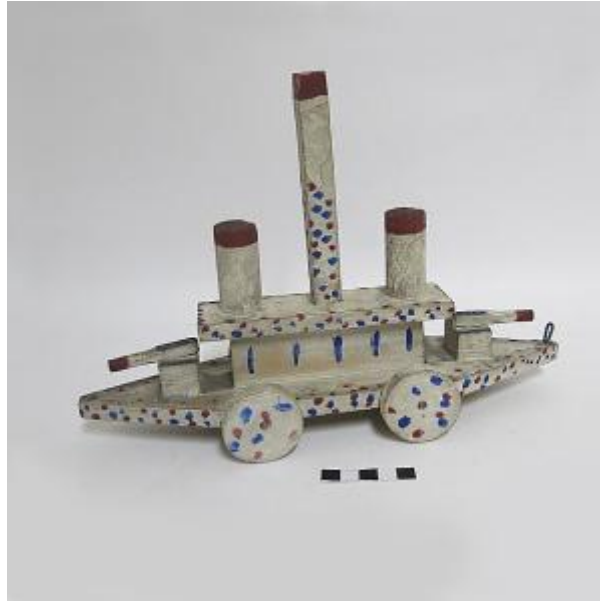

Registro 3-20543

**Institución**

Museo Histórico Nacional

Tipo de objeto

Figurilla

Materiales y técnicas

Figurilla

Dimensiones

Alto 20.5 x Ancho 8.0 x Largo 17 cm

Características que lo distinguen

Objeto de uso recreativo, es un juguete de arrastre, corresponde a la figura de un barco fabricado en madera de color blanco y detalles rojo y azul; al extremo superior presenta tres formas cilíndricas alineadas, la central es más alto, un módulo cuadrangular y a cada extremo un figurilla con aspecto de cañón; se eleva sobre una base romboide y cuatro ruedas.

Suciedad superficial