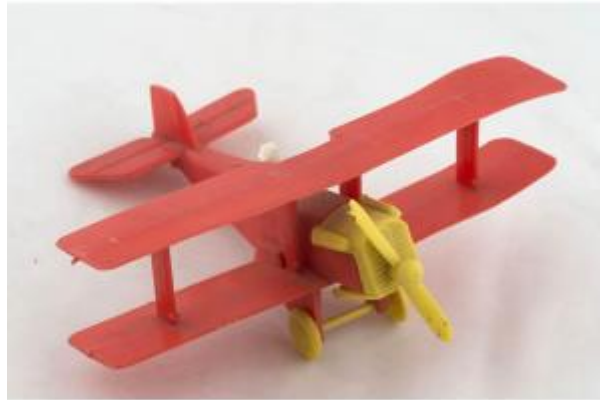

## Registro 3-42664

**Institución**

Museo Histórico Nacional

**Tipo de objeto**

Juguete

**Materiales y técnicas**

Juguete

**Dimensiones**

Alto 5.7 x Ancho 13.7 x Profundidad 11.5 cm

**Características que lo distinguen**

Objeto de uso recreativo, juguete de avión de plástico rojo, amarillo y blanco. Se compone por una forma alargada de bordes redondeados en la parte frontal una estructura rectangular dispuesta transversalmente. En la parte posterior tres placas dispuestas horizontalmente. Se erige sobre dos ruedas amarillas movibles.