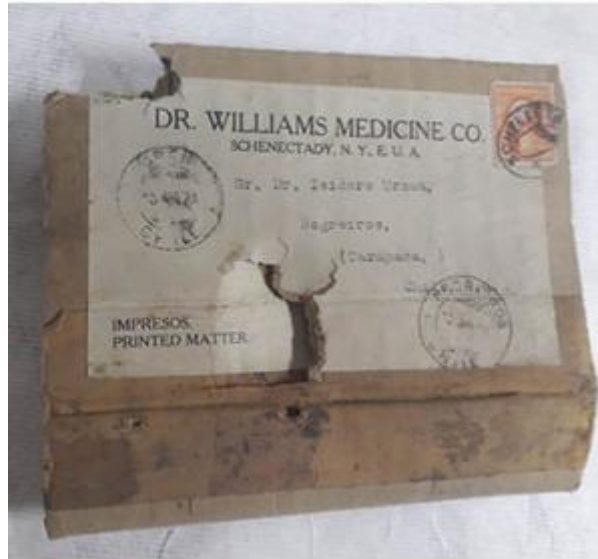

Registro 3-42869

**Institución**

Museo Histórico Nacional

Tipo de objeto

Caja

Materiales y técnicas

Caja

Dimensiones

Largo 9.5 x Ancho 15 x Profundidad 3.6 cm

Características que lo distinguen

Caja de cartón de forma rectangular y aplanada. Es de cartón marrón con etiquetas blanca con letras negras y estampilla roja, junto a timbres negros.

La caja está aplanada, presenta una partidura del material en la cara principal; también tiene manchas y suciedad.