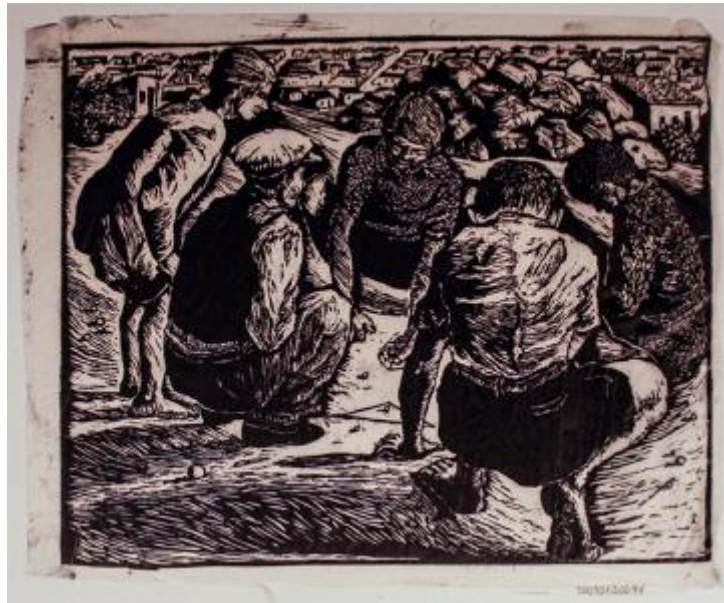

## Registro 100-645

**Institución**

Pinacoteca Universidad de Concepción

**Tipo de objeto**

Grabado

**Dimensiones**

Alto 23 x Ancho 25,8 cm

**Características que lo distinguen**

Obra en formato rectangular, horizontal.

Composición monocromática, de tonalidad marrón oscuro, en base a niños agrupado en un círculo, de cuclillas, jugando a las canicas.

En centro del grupo, en la superficie, se visualiza un triángulo dibujado en el suelo, y a su alrededor una serie de canicas dispersas.

Al fondo, en la parte superior, se observan construcciones domésticas.

**Título**

Jogando Bolinha

**Creador**

Glenio Bianchetti