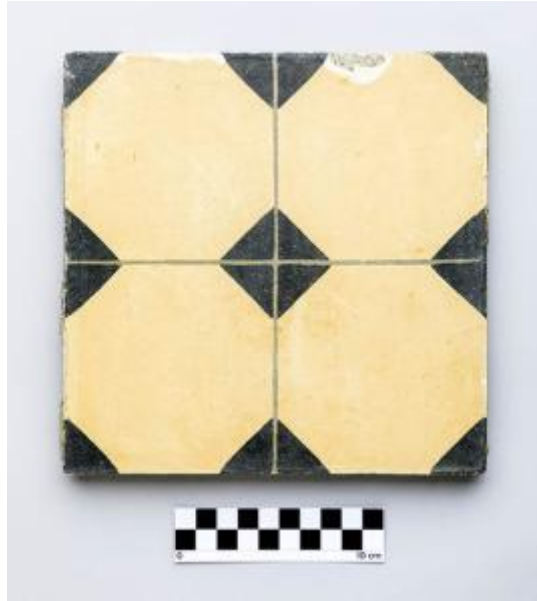

## Registro 4-2950

**Institución**

Museo Historia Natural de Valparaíso

**Tipo de objeto**

Baldosa

**Dimensiones**

Ancho 20 x Largo 20 x Espesor 1.7 cm

**Características que lo distinguen**

Elemento de terminación usado en pavimento de pisos. Objeto paralelepípedo con decoración geométrica en blanco y negro sobre la cara superior.