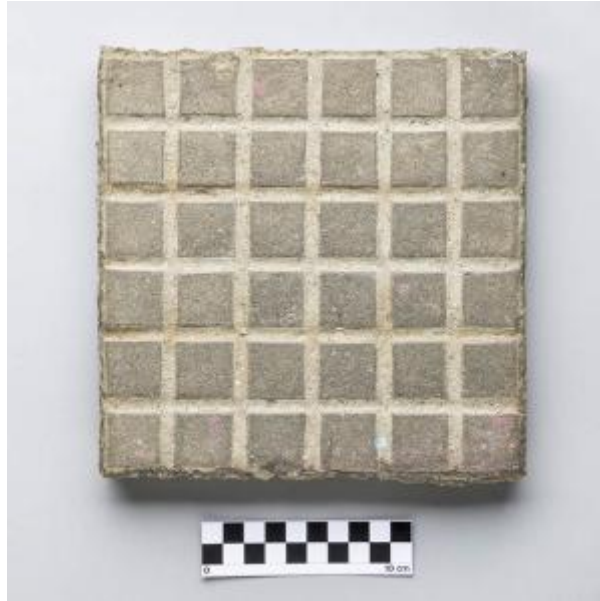

## Registro 4-2976

**Institución**

Museo Historia Natural de Valparaíso

**Tipo de objeto**

Baldosa

**Materiales y técnicas**

Baldosa

**Dimensiones**

Ancho 20 x Largo 20 x Espesor 2.3 cm

**Características que lo distinguen**

Elemento de terminación usado en pavimento de pisos. Objeto paralelepípedo con decoración incisa reticulada en la cara superior.