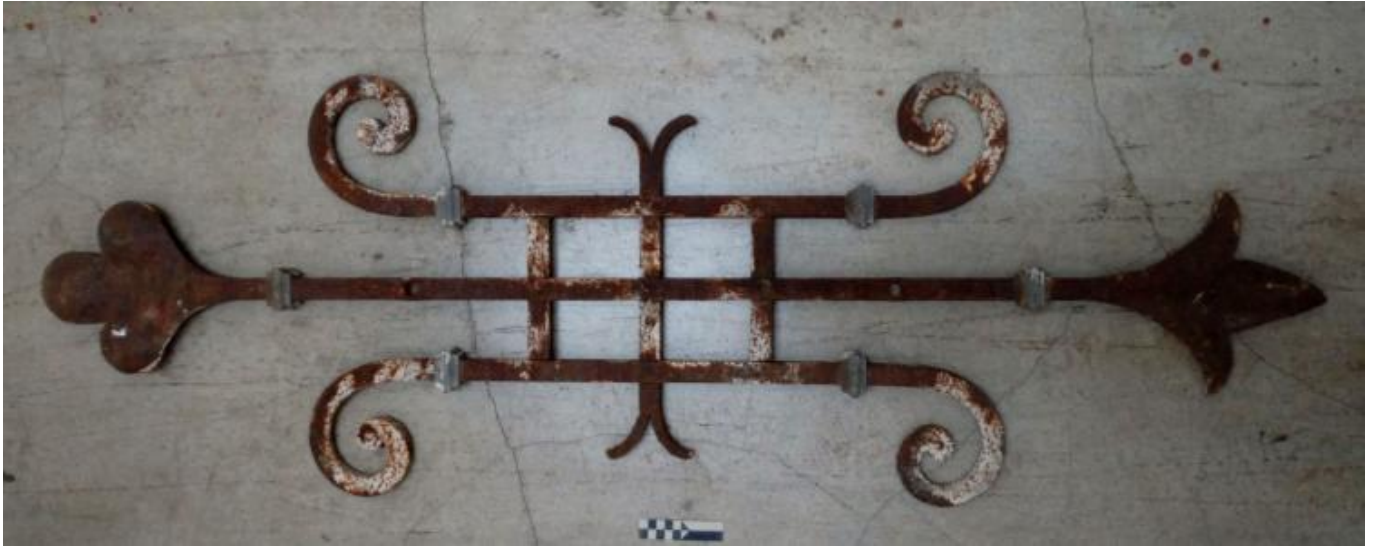

Registro 4-3011

**Institución**

Museo Historia Natural de Valparaíso

Tipo de objeto

Ornamento

Materiales y técnicas

Ornamento

Dimensiones

Ancho 50 x Largo 146 x Espesor 4 cm

Características que lo distinguen

Objeto decorativo de fachada su forma simétrica con un sector central más ancho que los extremos .