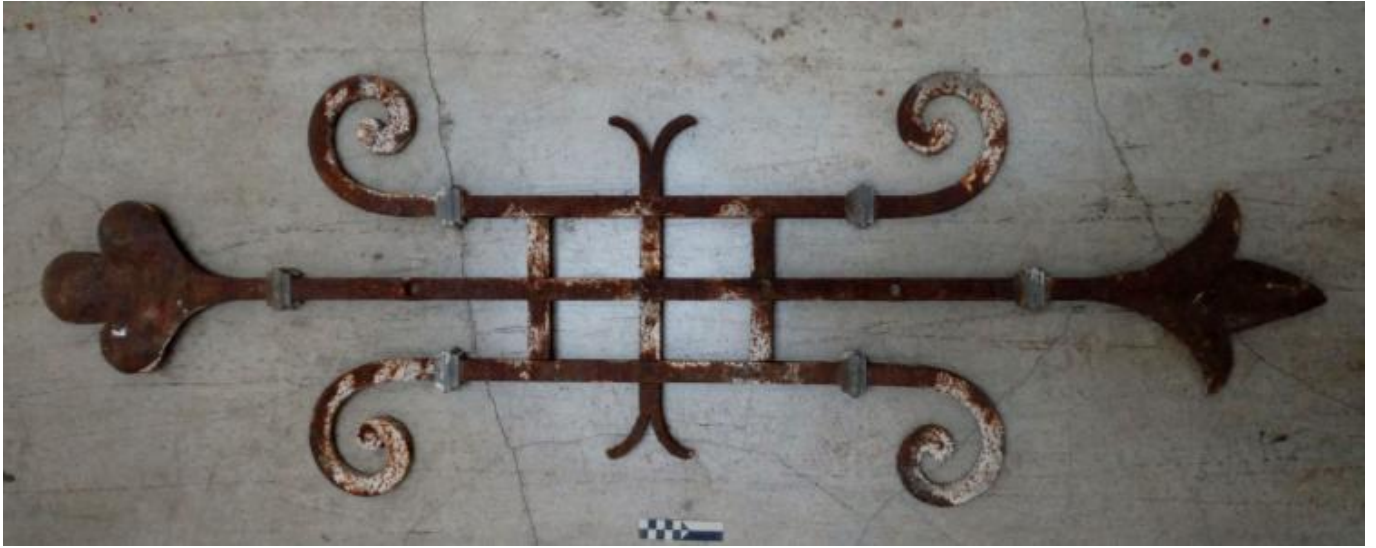

Registro 4-3008

**Institución**

Museo Historia Natural de Valparaíso

Tipo de objeto

Ornamento

Materiales y técnicas

Ornamento

Dimensiones

Ancho 50 x Largo 146 x Espesor 4 cm

Características que lo distinguen

Objeto decorativo de fachada su forma simétrica con un sector central más ancho que los extremos .