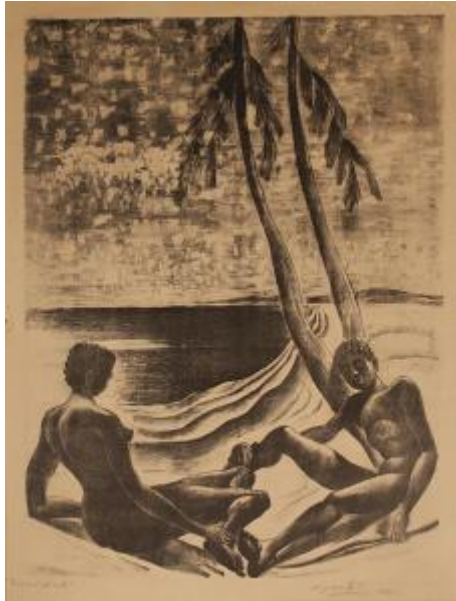

Registro 100-684

**Institución**

Pinacoteca Universidad de Concepción

Tipo de objeto

Grabado

Materiales y técnicas

Grabado

Dimensiones

Alto 50,5 x Ancho 36,5 cm

Características que lo distinguen

Obra en formato rectangular, vertical. Composición a base de pareja desnuda sentada en la playa, monocromática. Al lado izquierdo se distingue una figura femenina, a medio perfil, de color marrón oscuro, de cabello corto y rizado, sentada en la arena color blanco. A su derecha, se encuentra una figura masculina, de tonalidad marrón oscuro, de cabello corto y rizado, con la espalda apoyada contra el tronco de dos palmeras.

En el centro, se observa la línea del horizonte, que separa el mar y el cielo, compuesto por manchas color marrón oscuro. Sobre la línea del horizonte, a la derecha, se observan una serie de cerros, color marrón oscuro.