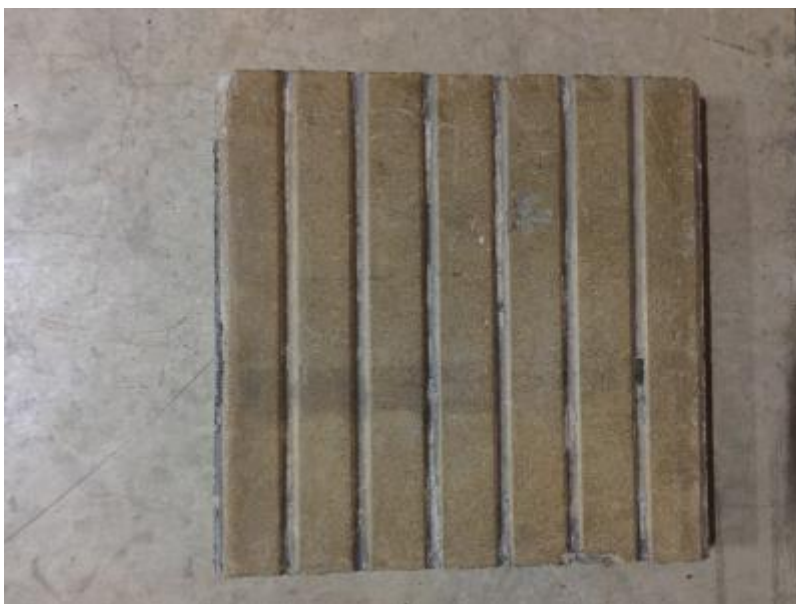

## Registro 4-3085

**Institución**

Museo Historia Natural de Valparaíso

**Tipo de objeto**

Baldosa

**Dimensiones**

Ancho 20 x Largo 20 x Espesor 2.3 cm

**Características que lo distinguen**

Elemento de terminación usado en pavimento de pisos. Objeto paralelepípedo con decoración lineal incisa paralela en la cara superior.