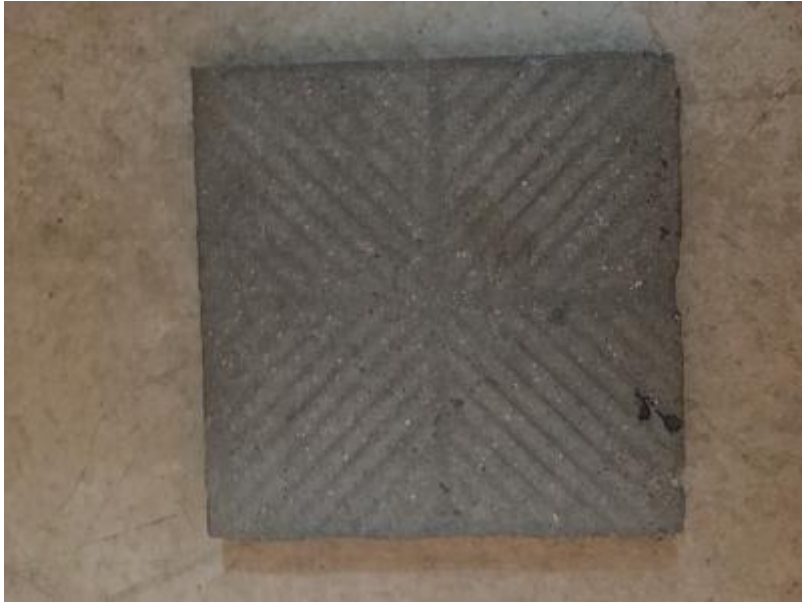

Registro 4-3094

**Institución**

Museo Historia Natural de Valparaíso

Tipo de objeto

Baldosa

Dimensiones

Ancho 20 x Largo 20 x Espesor 2 cm

Características que lo distinguen

Elemento de terminación usado en pavimento de pisos. Objeto paralelepípedo con decoración incisa achurada en la cara superior.