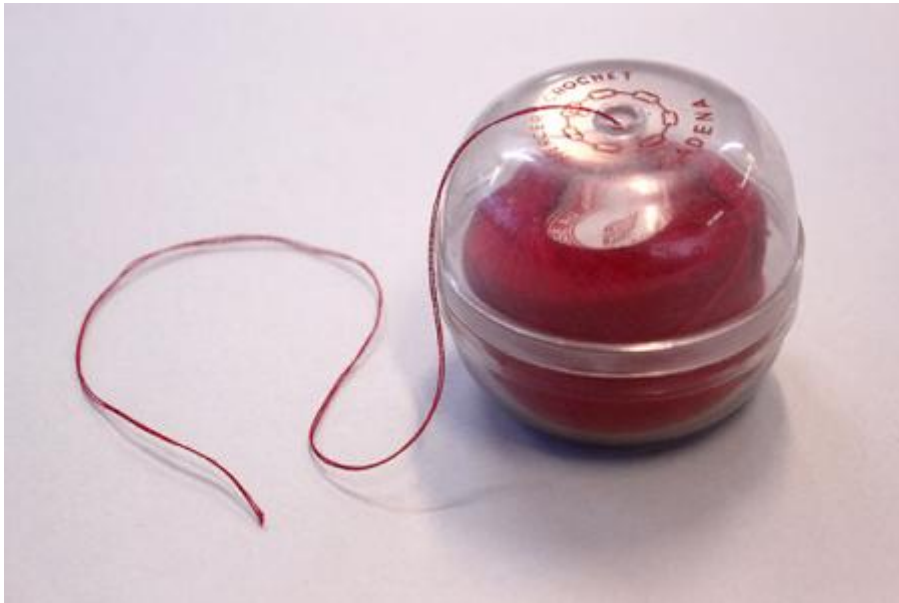

Registro 3-42978

**Institución**

Museo Histórico Nacional

Tipo de objeto

Porta ovillo

Dimensiones

Diámetro 6 x Alto 5.5 cm

Características que lo distinguen

Caja porta ovillo de plástico transparente, con un orificio al centro de la tapa por donde sale el hilo para tejer. Lleva en el interior un ovillo de hilo de algodón rojo.