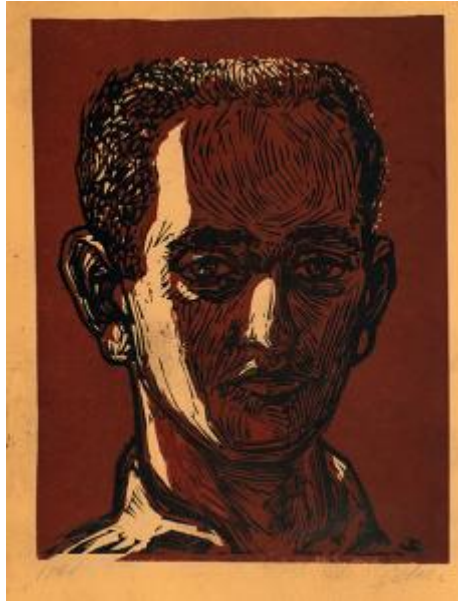

Registro 100-756

**Institución**

Pinacoteca Universidad de Concepción

Tipo de objeto

Grabado

Materiales y técnicas

Grabado

Dimensiones

Alto 25 x Ancho 20 cm

Características que lo distinguen

Obra en formato rectangular, vertical. Composición en base a retrato masculino, a medio perfil, color negro. El rostro es de tono rojo oscuro, con zonas de luz color beige anaranjado. El fondo es rojo oscuro.

Título

Sin título, Autorretrato

Creador

Carlos Scliar