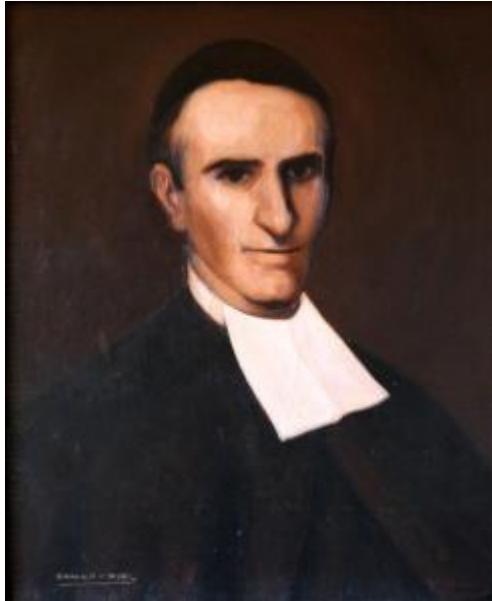

Registro 51-90

**Institución**

Museo Municipal de Bellas Artes de Valparaíso

Tipo de objeto

Pintura (obra visual)

Materiales y técnicas

Pintura (obra visual)

Dimensiones

Alto 61 x Ancho 51 cm

Características que lo distinguen

Obra de formato rectangular, disposición vertical. Composición en base a retrato de busto masculino. En primer plano un hombre de frente al espectador, de tez blanca, cabello de color negro, ojos de color negro, vestimenta de color negro, pechera de color blanco. Fondo de color café oscuro. Al costado inferior izquierdo, una firma en color blanco.