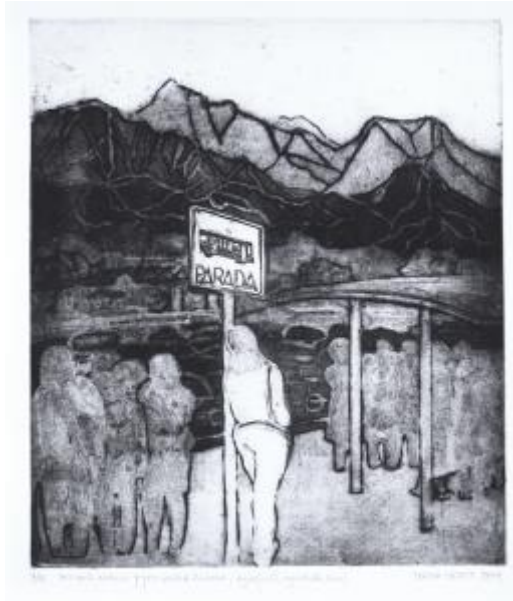

## Registro 100-839

**Institución**

Pinacoteca Universidad de Concepción

**Tipo de objeto**

Grabado

**Materiales y técnicas**

Grabado

**Dimensiones**

Alto 70 x Ancho 50 cm

**Características que lo distinguen**

Obra en formato rectangular, vertical. Composición en base a figura central de figura humana de espaldas, de color gris claro, apoyada en señalética de parada de autobús. A ambos costados de la figura, se ubican siluetas de figuras humanas y a la derecha de estas, parte de una parada de autobús (paradero).

En el fondo se observa un paisaje montañoso, en tonalidades grises oscuras y el cielo de color celeste grisáceo pálido

**Título**

Horizonte andino y proximidad humana

**Creador**

Teresa Razeto