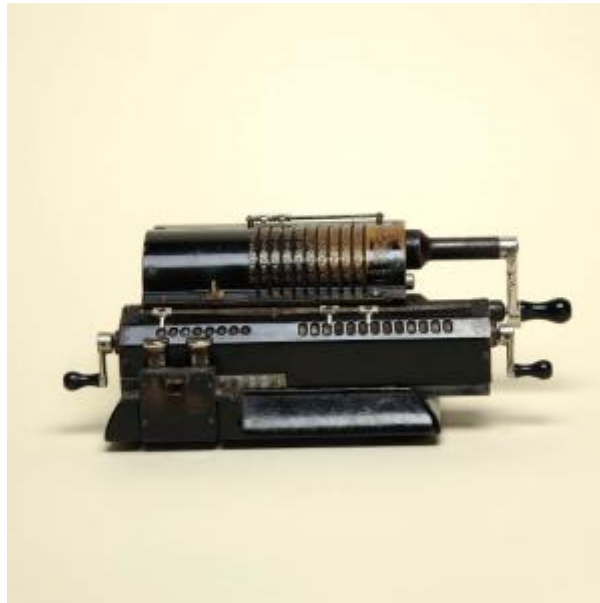

Registro 23-72

**Institución**

Museo Histórico de Yerbas Buenas

Tipo de objeto

Caja registradora

Dimensiones

Alto 11 x Ancho 27 x Profundidad 14 cm

Características que lo distinguen

Objeto cuya base es rectangular sobre la cual hay dos estructuras como rodillos, en los cuales hay una serie de minipalancas movibles en cada serie de números. En la parte lateral izquierda hay una manilla para dar vueltas. Objeto utilizado para hacer las operaciones matemáticas básica.