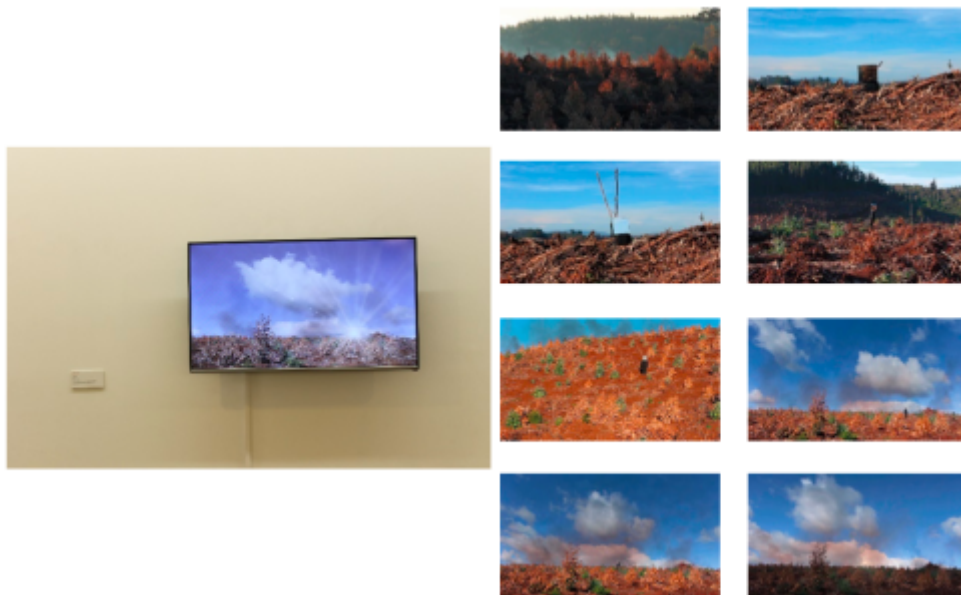

Registro 114-143

Institución

Ministerio de las Culturas, las Artes y el Patrimonio

Tipo de objeto

Video (artes de la representación)

Dimensiones

Duración 6:47 min

Características que lo distinguen

Video que muestra el paisaje de una plantación forestal de eucaliptus y los residuos de las faenas forestales. Un sujeto vestido de negro con un cubo de espejos en su cabeza deambula por estos paisajes e interactúa con elementos naturales. En una ocasión se muestra la carretera que pasa cercana al lugar. En el cielo se observa un humo negro. En ocasiones el cubo de espejo refleja los rayos del sol, generando un intenso destello. El sonido es ambiente.