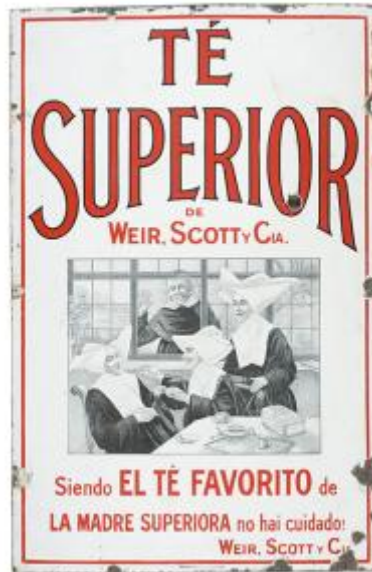

Registro 3-24910

**Institución**

Museo Histórico Nacional

Tipo de objeto

Cartel (letrero)

Dimensiones

Alto 102 x Ancho 66.5 x Profundidad 0.2 cm

Características que lo distinguen

Letrero publicitario de forma rectangular y vertical. En el frente tiene una lustración de fondo blanco con letras rojas y en el centro cuatro figuras, tres femeninas y una masculina.

Título

Té Superior