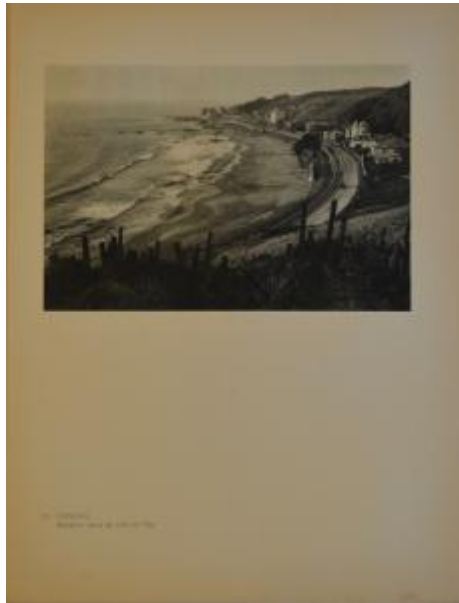

Registro 4-3141

Institución

Museo Historia Natural de Valparaíso

Tipo de objeto

Lámina

Materiales y técnicas

Lámina

Dimensiones

Alto 31.1 x Ancho 23.5 cm

Características que lo distinguen

Documento monocromo en blanco y negro de formato rectangular y orientación vertical con impresión de imagen en el segmento superior de formato rectangular disposición horizontal. Composición en base a paisaje costero en vista de ángulo picado. En el tercio inferior vegetación cactácea. En el costado izquierdo mar y playa, en el costado derecho una carretera en curva siguiendo la línea de playa sobre la que transmite un automóvil. Al costado construcciones, tras ellas laderas de montañas con vegetación. Texto impreso en la esquina inferior izquierda.

Título

Concón. Balneario cerca de Viña del Mar

Creador

Robert M. Gerstmann