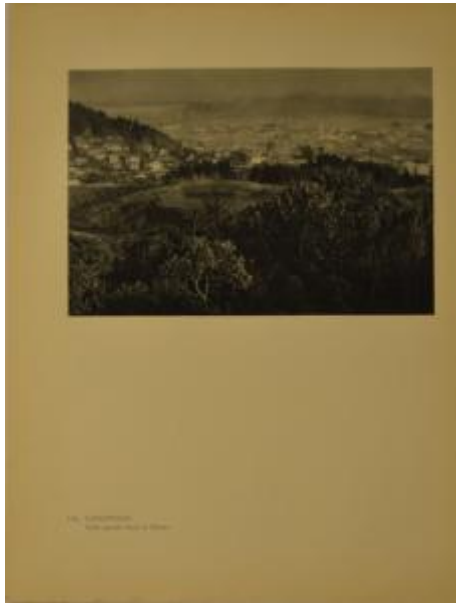

Registro 5-4342

**Institución**

Museo Historia Natural de Concepción

Tipo de objeto

Lámina

Materiales y técnicas

Lámina

Dimensiones

Alto 31,1 x Ancho 23,6 cm

Características que lo distinguen

Documento monocromo en blanco y negro de formato rectangular y orientación vertical con impresión de imagen en el segmento superior de formato rectangular disposición horizontal. Composición en base a paisaje en vista panorámica. En primer plano en el segmento inferior árboles, al centro una ladera de monte desprovista de vegetación y cima con bosque, hacia el costado izquierdo vista parcial de una ladera cuya mitad inferior presenta construcciones y extremo superior boscoso. Al fondo un sinnúmero de construcciones. Texto impreso en la esquina inferior izquierda.

Título

Concepción. Vista parcial hacia el oeste

Fecha o período

1932

Creador

Robert M. Gerstmann