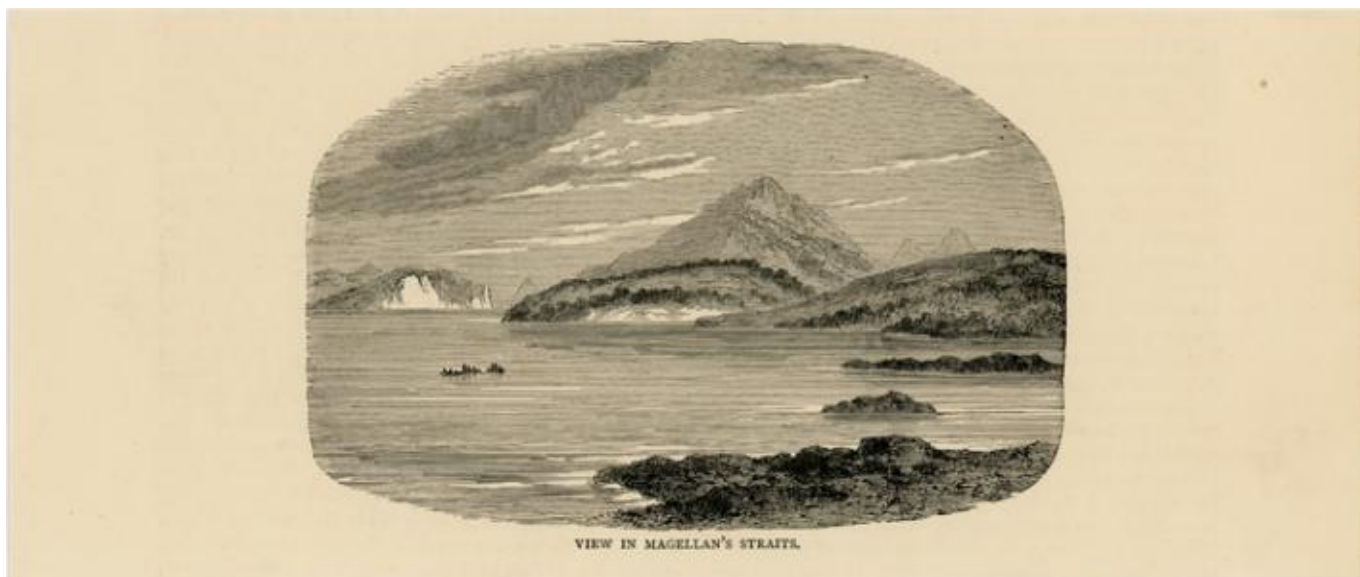

Registro 16-1027

Institución

Museo Regional de Magallanes

Tipo de objeto

Grabado

Materiales y técnicas

Grabado

Dimensiones

Alto 9,8 x Ancho 23,2 cm

Características que lo distinguen

Documento monocromo en blanco y negro de formato rectangular y orientación horizontal. Al centro imagen oval irregular en disposición horizontal. Composición en base a paisaje. En el segmento inferior derecho costa rocosa, al centro y longitudinalmente, un gran cuerpo de agua desde el que a la derecha sobresalen rocas. Hacia la línea del horizonte tres montes, el del centro con perfil cónico. Cielo con nubes.

con cima nevada.

En el reverso posee dos columnas de información impresa en inglés. Esta no se encuentra completa pues el documento fue fragmentado.

Buen estado de conservación. Sin embargo, al tratarse de un fragmento de un documento mayor se desconoce el contexto general en que estaba ubicada la imagen, produciéndose una disociación del documento.

Título

View in Magellan's Straits

Creador

Desconocido/a