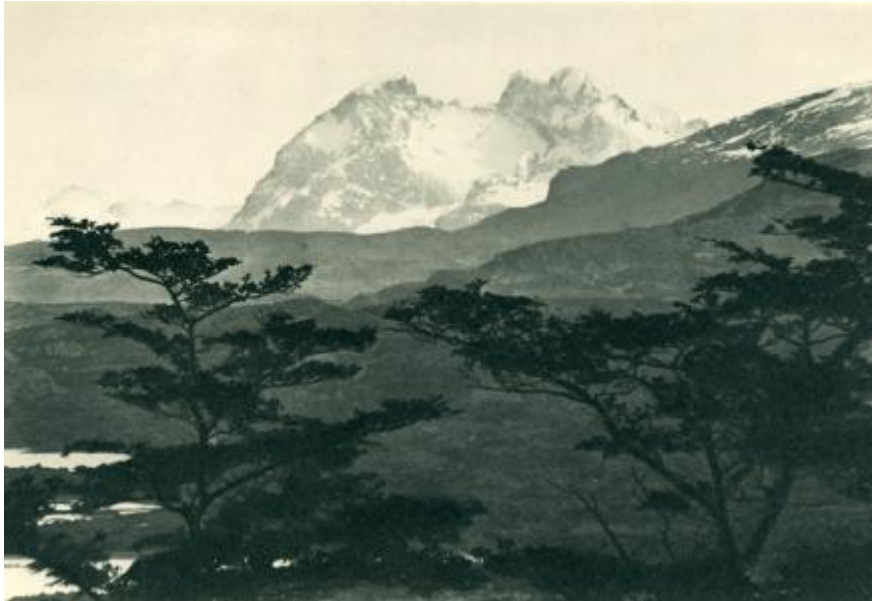

Registro 16-1468

Institución

Museo Regional de Magallanes

Tipo de objeto

Grabado

Materiales y técnicas

Grabado

Dimensiones

Alto 31,1 x Ancho 23,6 cm

Características que lo distinguen

Documento monocromo en blanco y negro de formato rectangular y orientación vertical con impresión de imagen en el segmento superior de formato rectangular disposición horizontal. Composición en base a paisaje. En primer plano copas de árboles, tras ellas montañas, al fondo una gran montaña nevada. Texto impreso en la esquina inferior izquierda.

Buen estado de conservación. Sin embargo al tratarse de sólo una parte de un documento mayor se desconoce el contexto general en que estaba ubicada la imagen, produciéndose una disociación del documento.

Título

Cerro Balmaceda

Creador

Robert M. Gerstmann