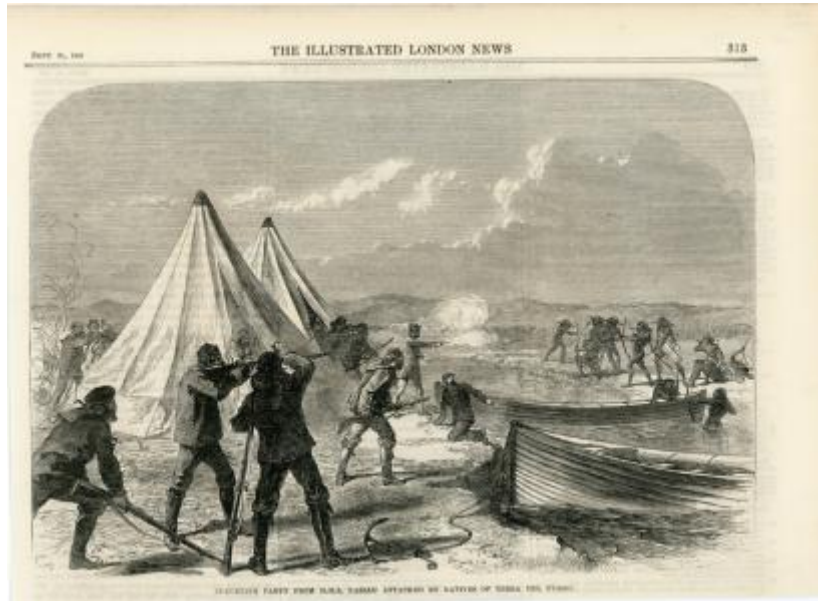

Registro 21-359

Institución

Museo Territorial Yagan Usi - Martín González Calderón

Tipo de objeto

Grabado

Materiales y técnicas

Grabado

Dimensiones

Alto 19.7 x Ancho 26.9 cm

Características que lo distinguen

Documento monocromo en blanco y negro de formato rectangular y orientación apaisada, composición en base a confrontación bélica. En el lado izquierdo figuras masculinas vestidas con chaquetas y pantalones bombachos, algunos de ellos llevan gorras, todos sostienen escopetas y en medio del grupo un par de tiendas con forma triangular. En el costado derecho un par de barcas, detrás de ellas un grupo de figuras humanas semidesnudas que empuñan arcos y flechas. En plano de fondo elevación montañosa y nubes. Texto en el centro superior e inferior

Título

Surveying Party from H.M.S. Nassau Attacked by Natives of Terra del Fuego

Fecha o período

1867-09-21