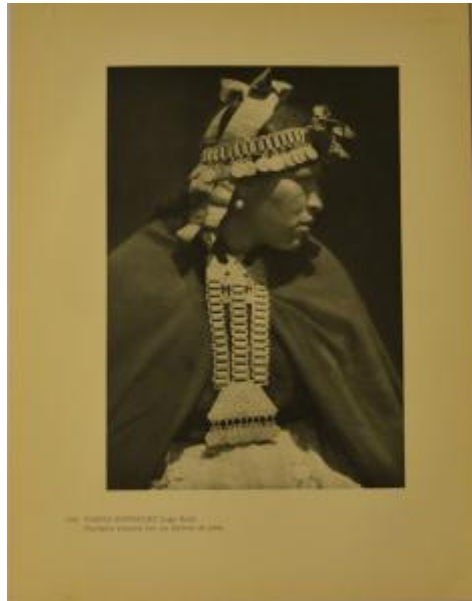

Registro 6-483

Institución

Museo Regional de La Araucanía de Temuco

Tipo de objeto

Lámina

Materiales y técnicas

Lámina

Dimensiones

Alto 31.1 x Ancho 23.7 cm

Características que lo distinguen

Documento monocromo en blanco y negro de formato rectangular y orientación vertical con impresión de imagen en el segmento superior de formato rectangular disposición horizontal. Composición en base a retrato de figura femenina a medio cuerpo frontal y cabeza girada en perfil derecho. En su cabeza lleva Trarilonko, sobre sus hombros viste Iculia, desde su cuello sobre el pecho prende una Trapelakucha, desde su cintura un delantal. Texto impreso en la esquina inferior izquierda.

En el reverso tiene imagen monocroma, de formato rectangular y disposición horizontal. El primer plano se observa vegetación variada, al centro una escultura de madera con rasgos antropomorfos.

Texto impreso en la esquina inferior izquierda

Posee pliegue en la esquina inferior izquierda

.

Título

Muchacha Araucana con sus adornos de plata. Puerto Dominguez, Lago Budi.

Fecha o período

1932

Creador

Robert M. Gerstmann